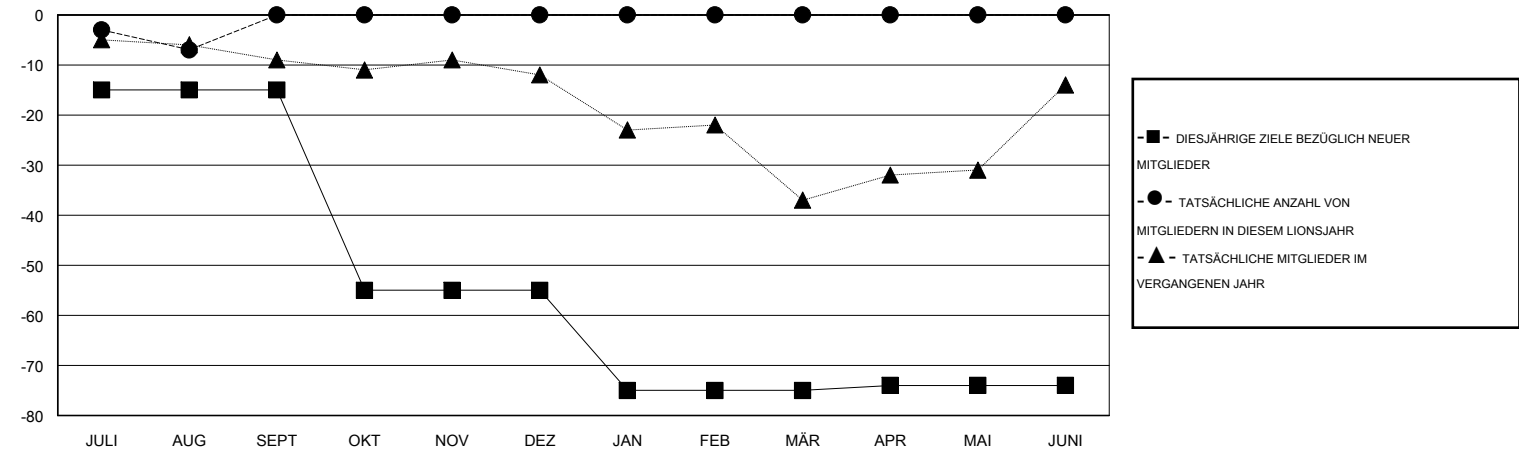

MONTHLY MEMBERSHIP PROGRESS REPORT

District 111 N

Results as of: 8/31/2016

GMT: Carl Robert Rettby

STANDORT GERMANY

GMT KONST. GEB.: 4

Clubs					Pro Mitglied				
ERGEBNISSE FÜR 2016-2017					ERGEBNISSE FÜR 2016-2017				
QUARTAL	ZIEL NEUE CLUBS	NEUE CLUBS	AUFGELOSTE CLUBS	NETTO-GEWINN/-VERLUST	QUARTAL	ZIEL NEUE MITGLIEDER	HINZUGEFÜGTE GRÜNDUNGS- UND NEUE MITGLIEDER	AUSGESCHIEDENE MITGLIEDER	NETTO-GEWINN/-VERLUST
JULI/AUG/SEPT	0	0	0	0	JULI/AUG/SEPT	-15	26	33	-7
OKT/NOV/DEZ	0	0	0	0	OKT/NOV/DEZ	-40	0	0	0
JAN/FEB/MÄR	0	0	0	0	JAN/FEB/MÄR	-20	0	0	0
APR/MAI/JUNI	1	0	0	0	APR/MAI/JUNI	1	0	0	0

ZIELE UND TATSÄCHLICHE NEUE CLUBS KUMULATIV

ZIELE UND TATSÄCHLICHE MITGLIEDER KUMULATIV

ABGEMELDETE CLUBS: 0	19 VON 109 CLUBS HABEN 1 ODER MEHR NEUE MITGLIEDER AUFGENOMMEN	GESCHLECHTERVERTEILUNG MANN 3,052 (81.98%) FRAU 671 (18.02%)
<u>AUSGETRETENE MITGLIEDER</u> VERSTORBEN 7 CLUB AUFGELOST 0 ANDERE 26 GESAMT 33	KLICKEN SIE HIER FÜR ANGABEN ZUM ZUSTAND DES CLUBS	FAMILIENMITGLIEDER 34 HAUSHALTSVORSTAND 17 NICHT-FAMILIENVORSTAND 17