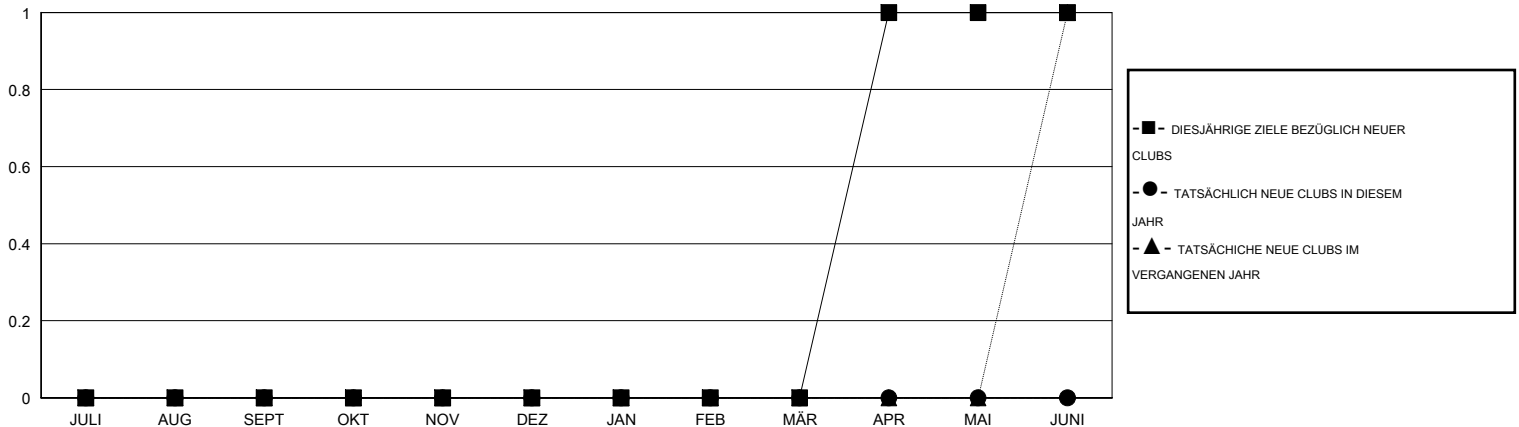

MONTHLY MEMBERSHIP PROGRESS REPORT

District 111 N

Results as of: 8/31/2016

GMT: Carl Robert Rettby

STANDORT GERMANY

GMT KONST. GEB.: 4

Clubs					Pro Mitglied				
ERGEBNISSE FÜR 2016-2017					ERGEBNISSE FÜR 2016-2017				
QUARTAL	ZIEL NEUE CLUBS	NEUE CLUBS	AUFGELOSTE CLUBS	NETTO-GEWINN/-VERLUST	QUARTAL	ZIEL NEUE MITGLIEDER	HINZUGEFÜGTE GRÜNDUNGS- UND NEUE MITGLIEDER	AUSGESCHIEDENE MITGLIEDER	NETTO-GEWINN/-VERLUST
JULI/AUG/SEPT	0	0	0	0	JULI/AUG/SEPT	-15	26	33	-7
OKT/NOV/DEZ	0	0	0	0	OKT/NOV/DEZ	-40	0	0	0
JAN/FEB/MÄR	0	0	0	0	JAN/FEB/MÄR	-20	0	0	0
APR/MAI/JUNI	1	0	0	0	APR/MAI/JUNI	1	0	0	0

ZIELE UND TATSÄCHLICHE NEUE CLUBS KUMULATIV

ZIELE UND TATSÄCHLICHE MITGLIEDER KUMULATIV

ABGEMELDETE CLUBS: 0	19 VON 109 CLUBS HABEN 1 ODER MEHR NEUE MITGLIEDER AUFGENOMMEN	GESCHLECHTERVERTEILUNG MANN 3,052 (81.98%) FRAU 671 (18.02%)
<u>AUSGETRETENE MITGLIEDER</u> VERSTORBEN 7 CLUB AUFGELOST 0 ANDERE 26 GESAMT 33	KLICKEN SIE HIER FÜR ANGABEN ZUM ZUSTAND DES CLUBS	FAMILIENMITGLIEDER 34 HAUSHALTSVORSTAND 17 NICHT-FAMILIENVORSTAND 17